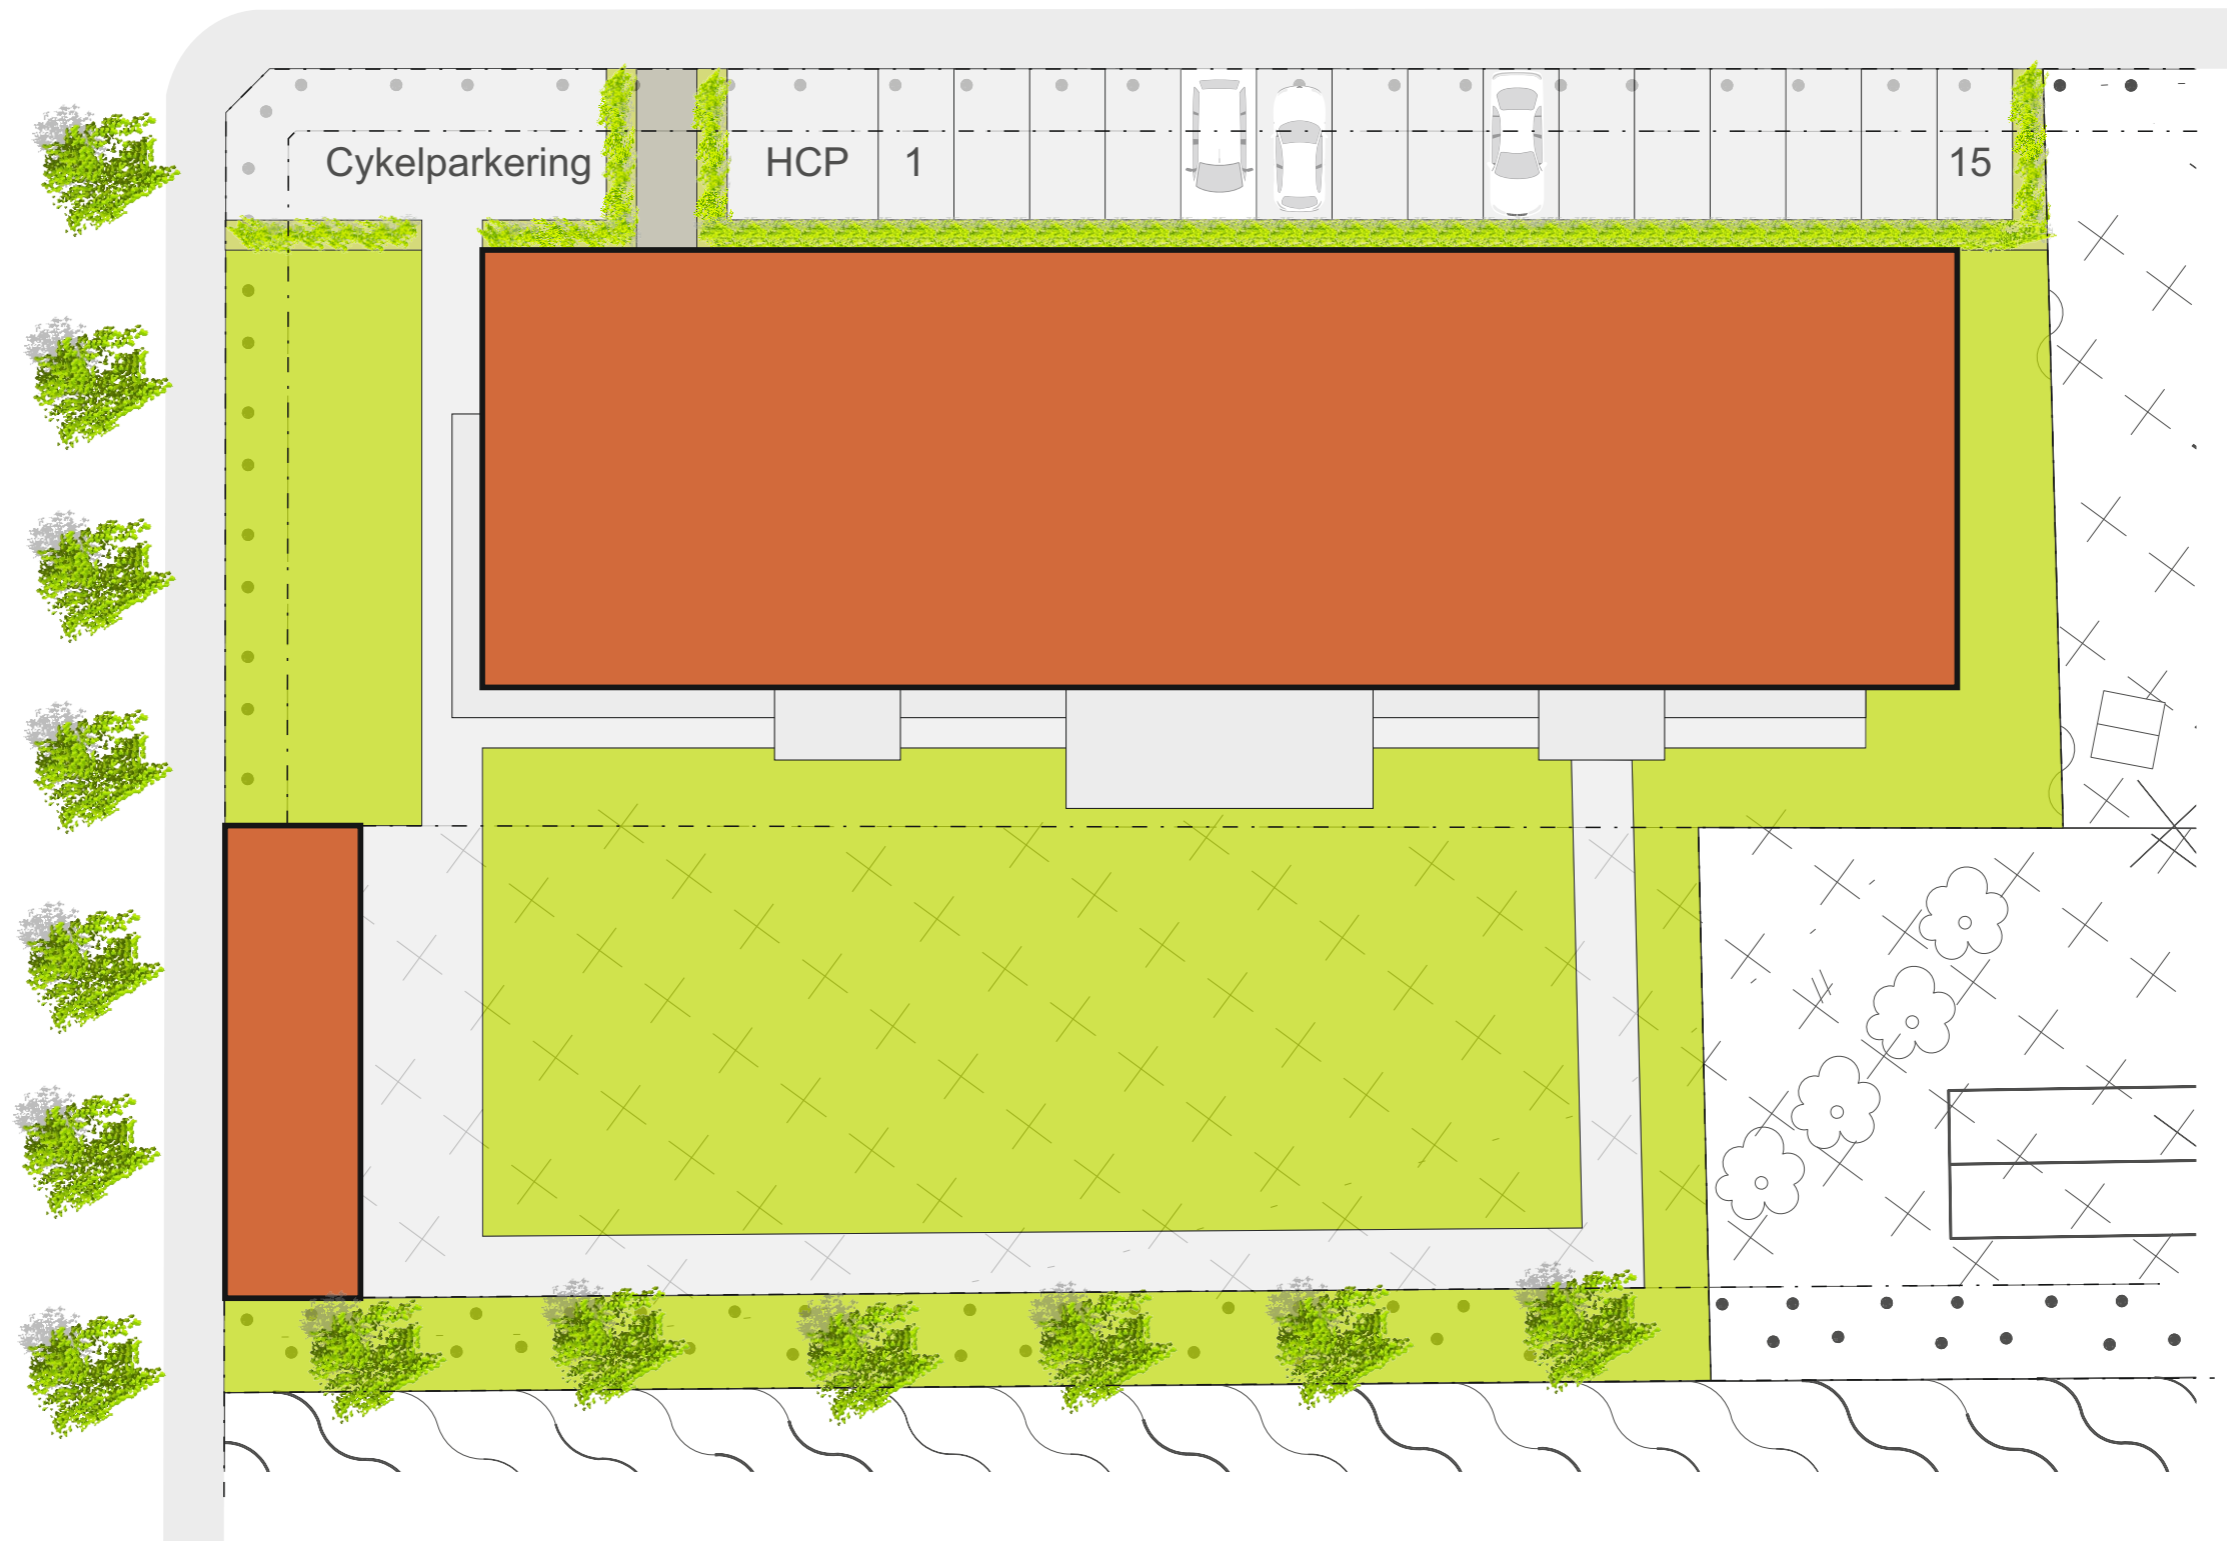

*Tussi förskola - Maria Station
Perspektiv - färgsättning brun
Skiss - 2014-10-17*

Tussi förskola - Maria Station
Översikt Bottenvåning - 1:200
Skiss - 2014-10-17

Tussi förskola - Maria Station
Situationsplan - 1:250
Skiss - 2014-10-17