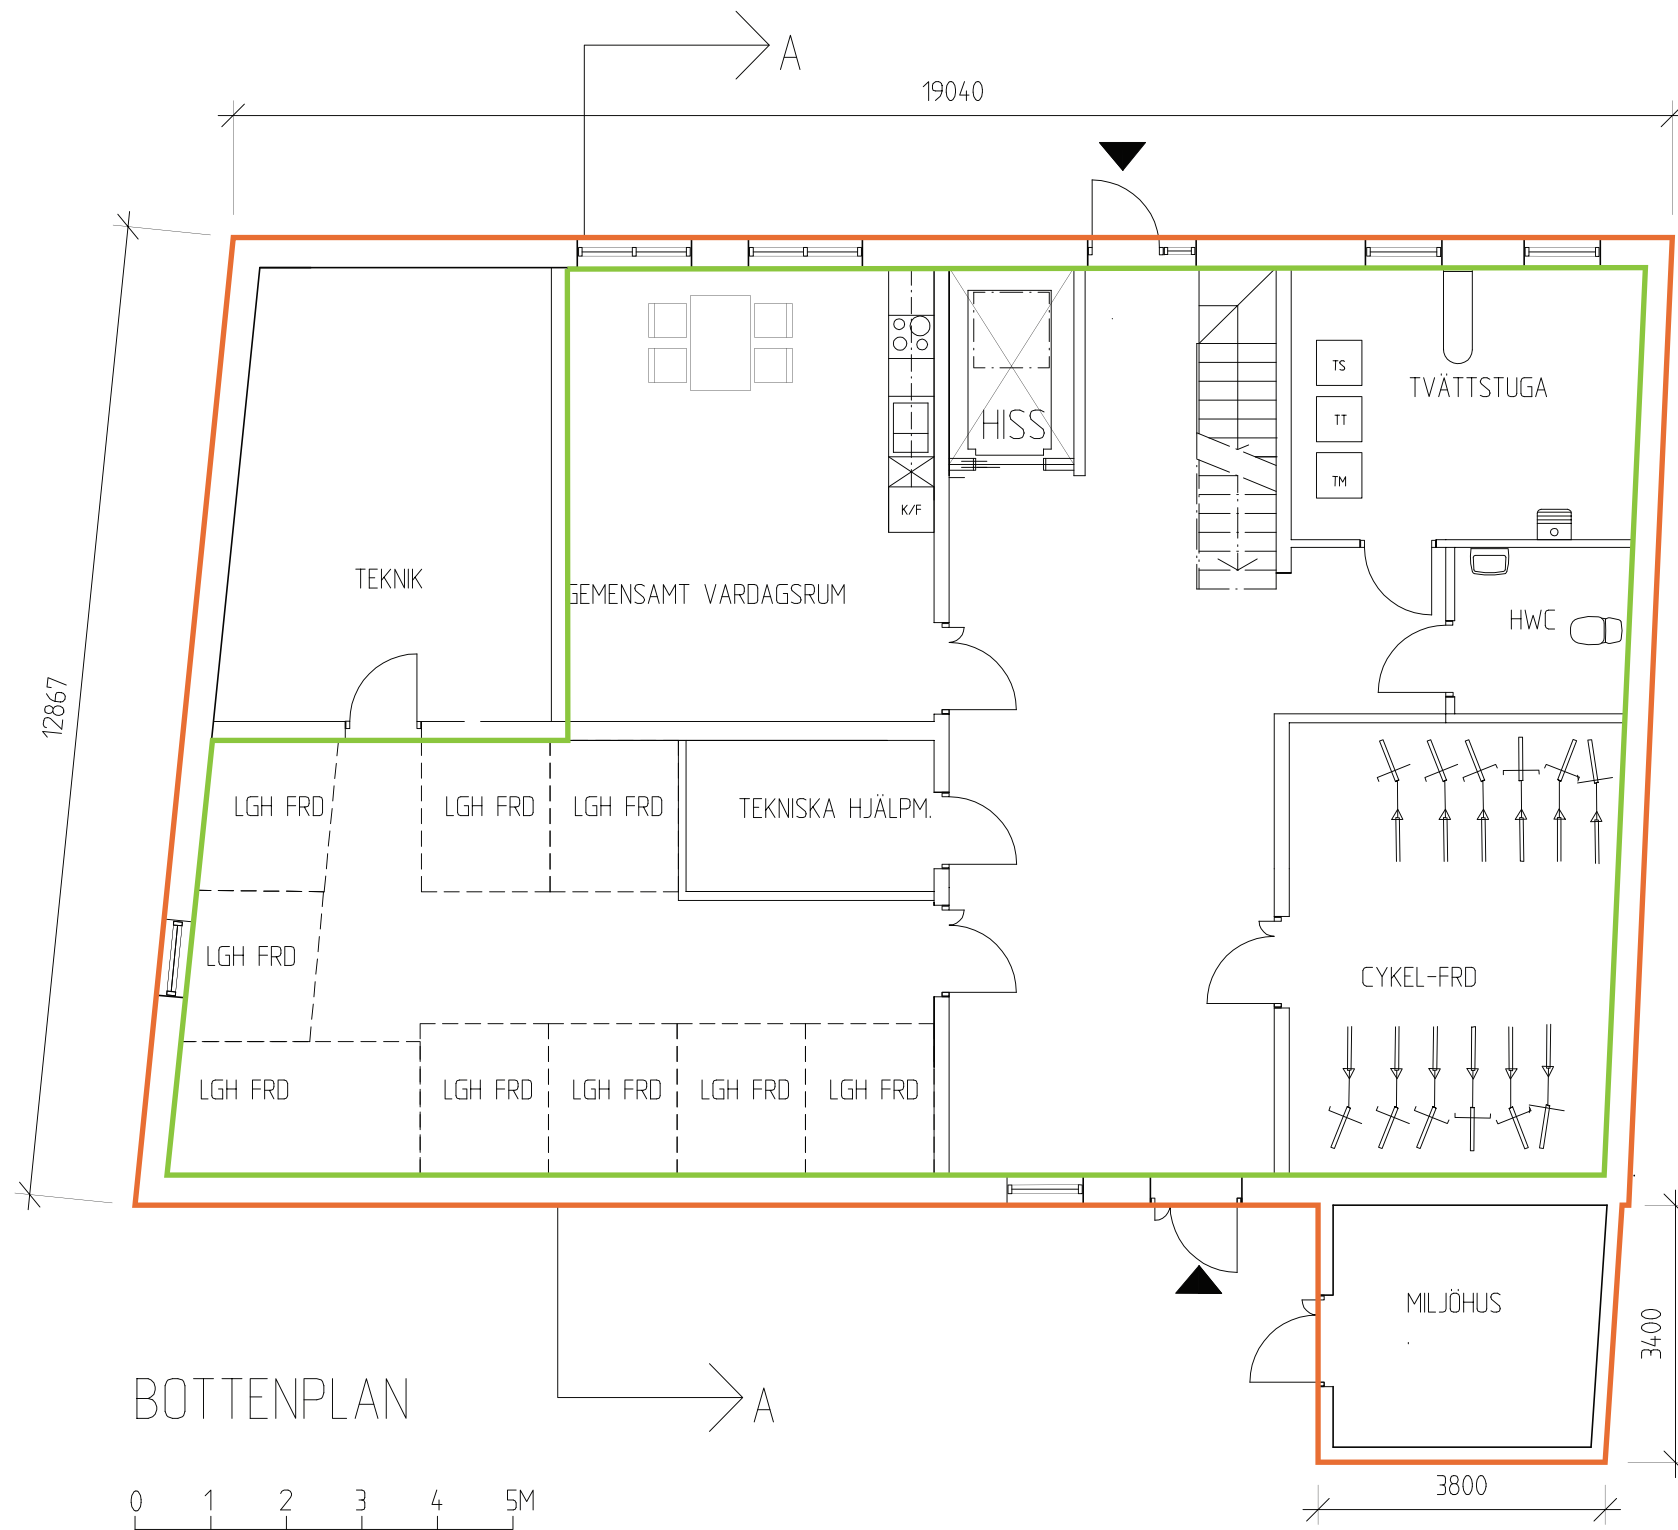

FÖRSLAG PÅ FASADKULÖRER:

Fasad norr. Strandgatan

BOTTENPLAN:
 BTA: ca 260 kvm
 LOA: ca 196 kvm

PLAN 1 TR:

BTA: ca 247 kvm

BOA: ca 223 kvm

K

PLAN 1TR

PLAN 2 TR:
 BTA: ca 247 kvm
 BOA: ca 223 kvm

PLAN 3 TR:
 BTA: ca 247 kvm
 BOA: ca 223 kvm

PLAN 3TR