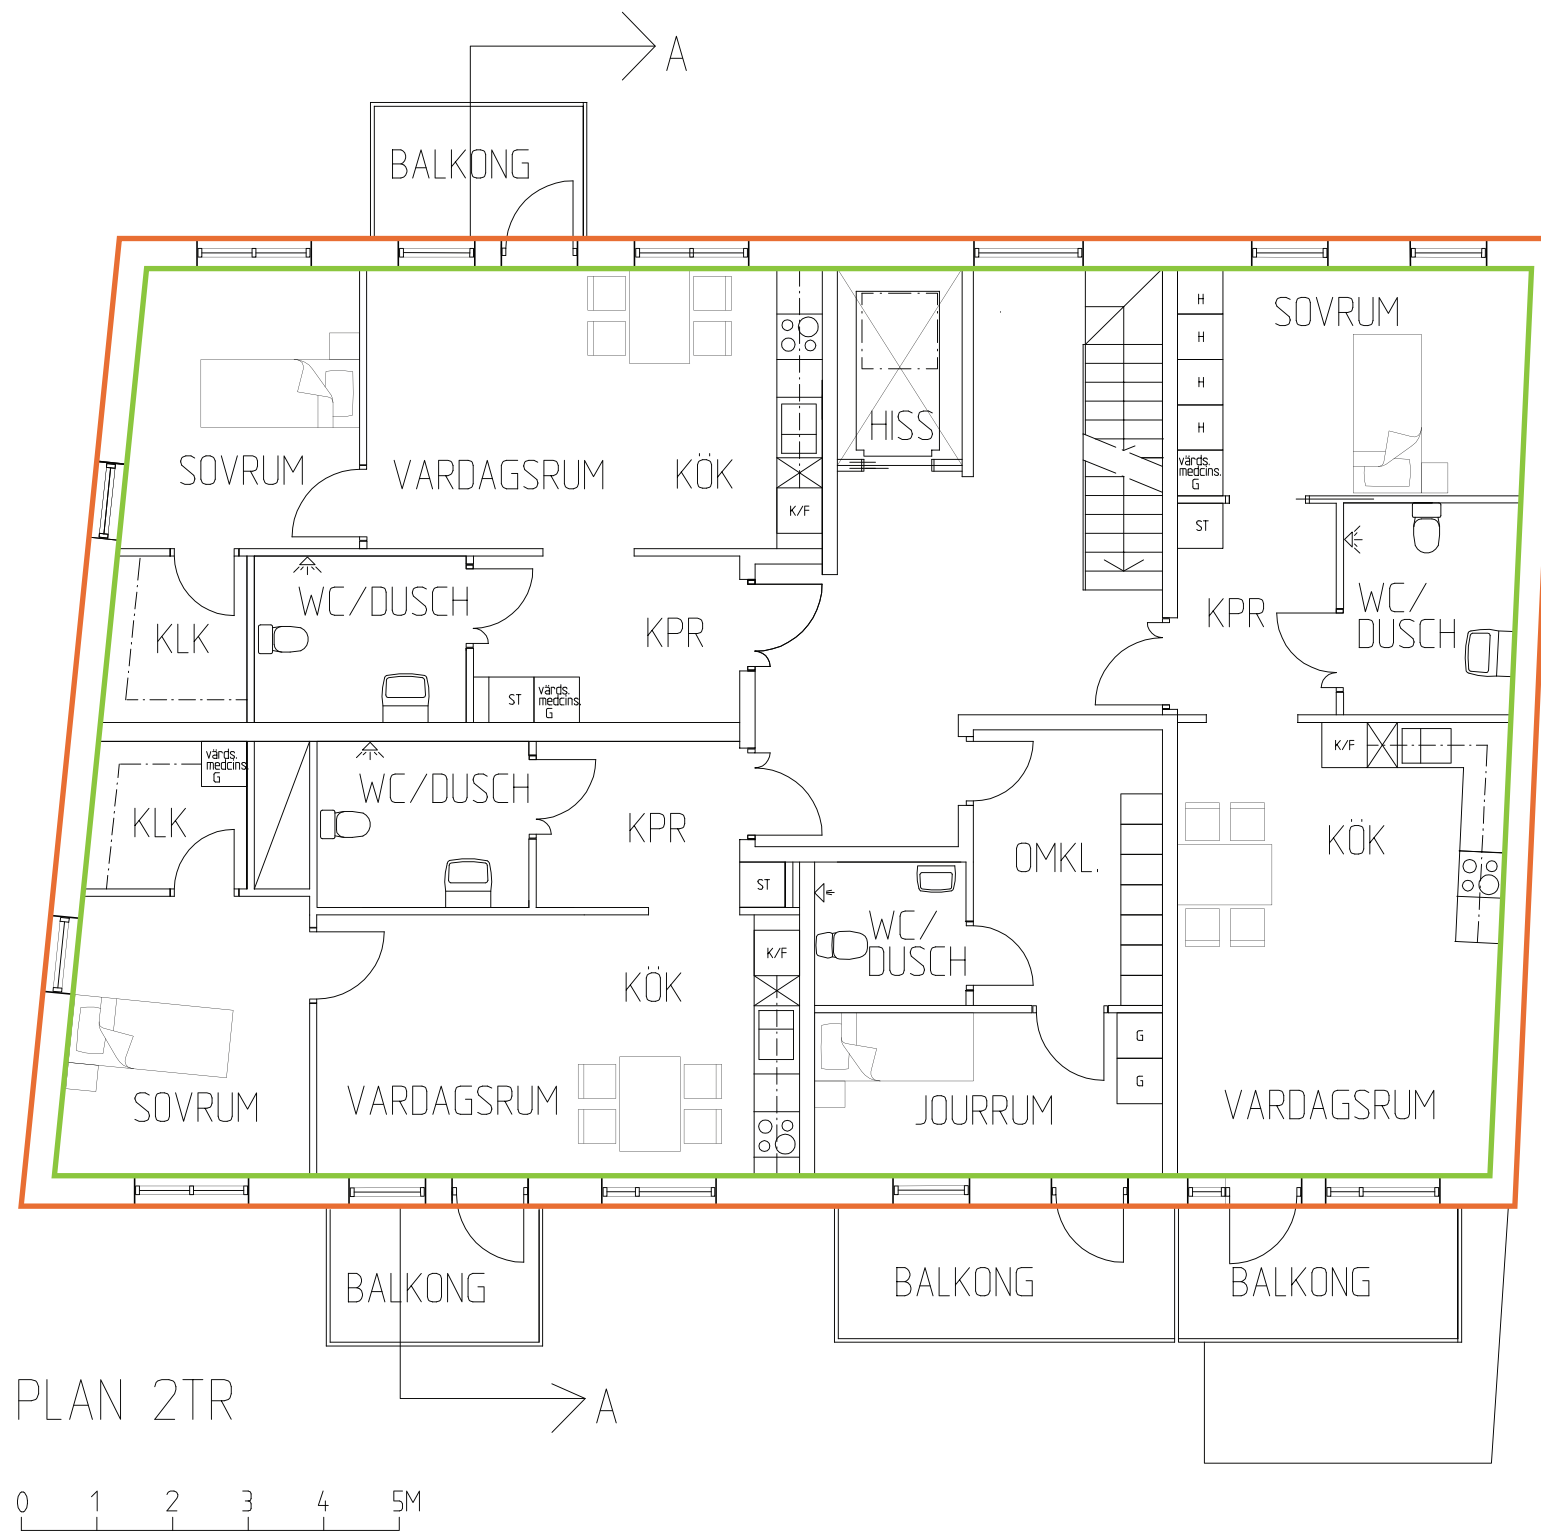

FÖRSLAG PÅ FASADKULÖRER:

Fasad norr. Strandgatan

BOTTENPLAN:
 BTA: ca 260 kvm
 LOA: ca 196 kvm

PLAN 1 TR:

BTA: ca 247 kvm

BOA: ca 223 kvm

K

PLAN 1TR

PLAN 2 TR:
 BTA: ca 247 kvm
 BOA: ca 223 kvm

PLAN 3 TR:
 BTA: ca 247 kvm
 BOA: ca 223 kvm

PLAN 3TR