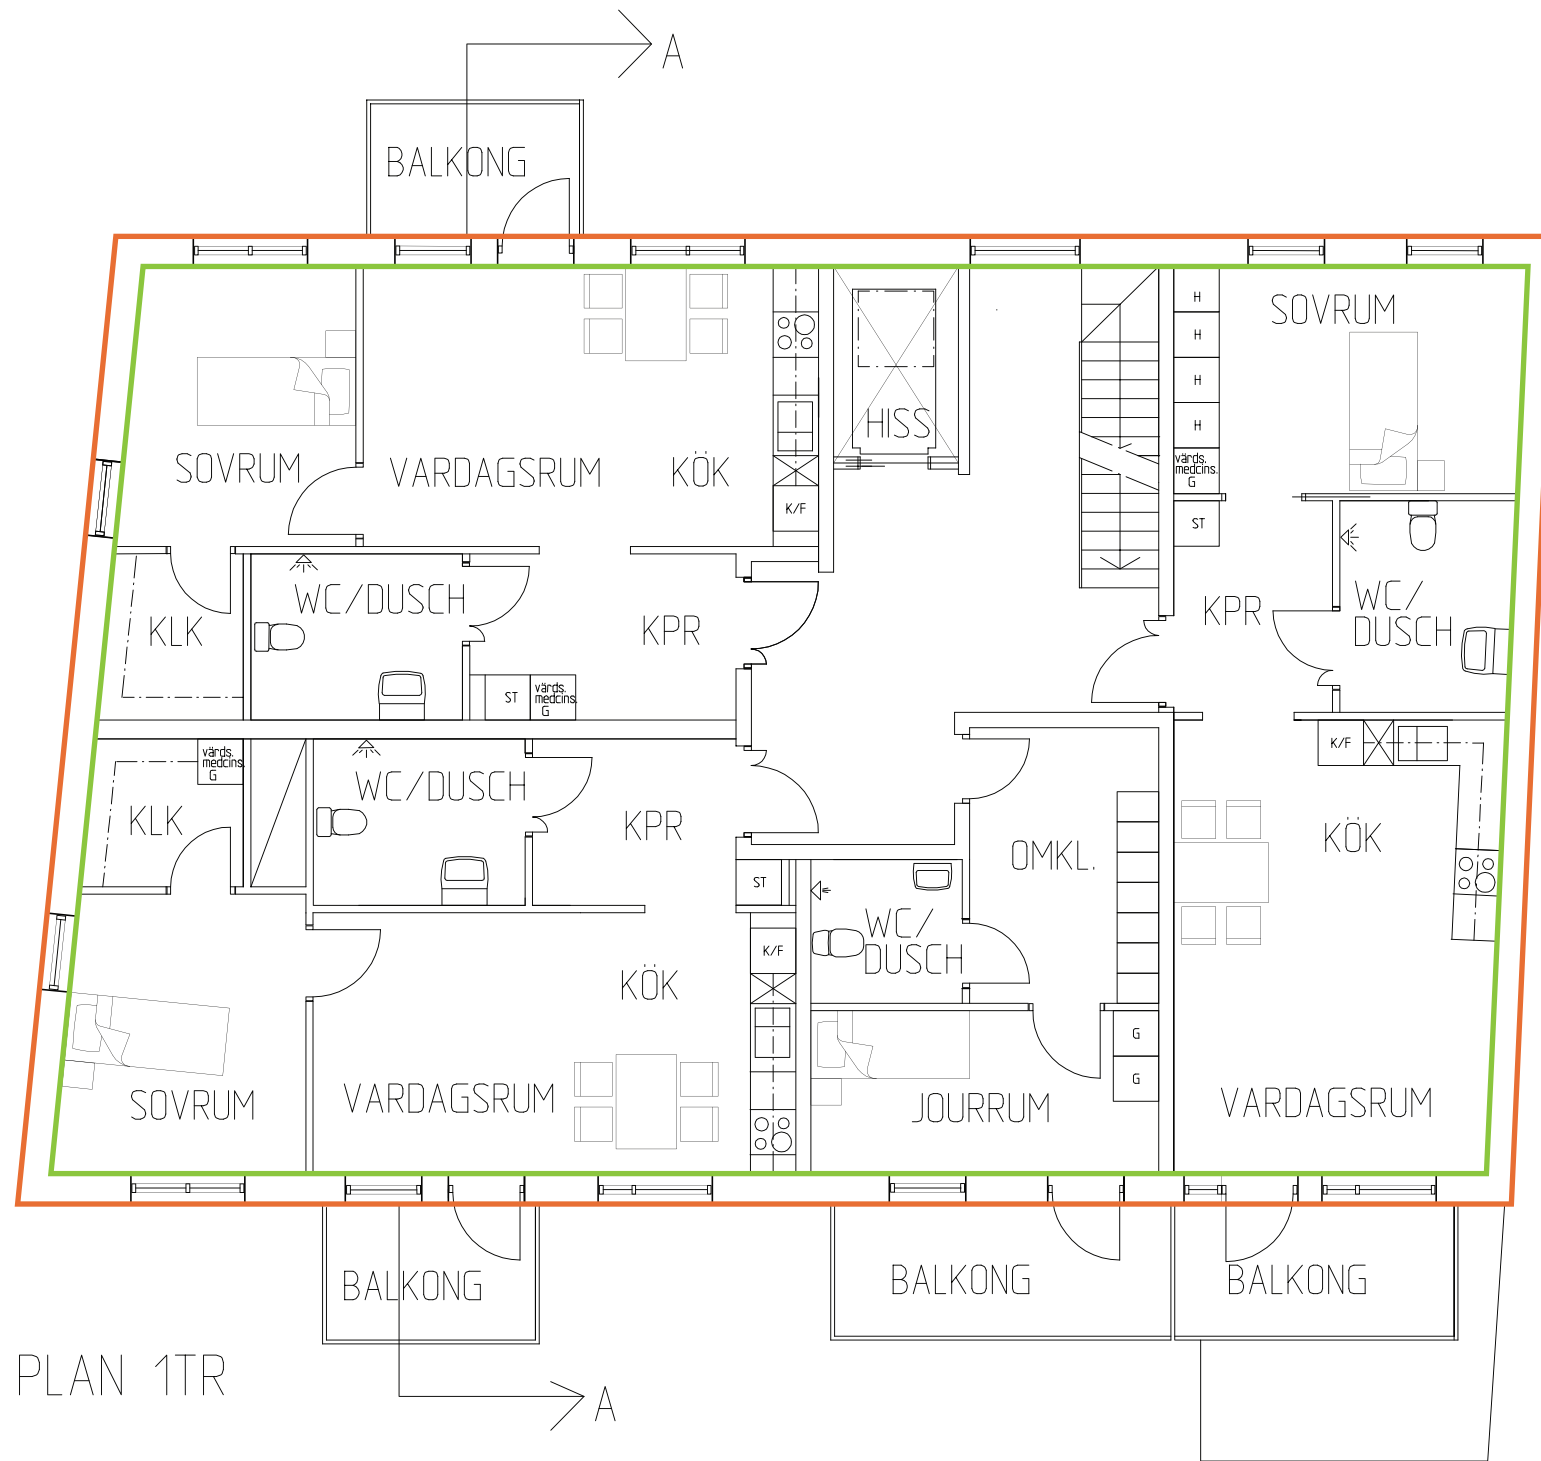

FÖRSLAG PÅ FASADKULÖRER:

Fasad norr. Strandgatan

BOTTENPLAN:
 BTA: ca 260 kvm
 LOA: ca 196 kvm

PLAN 1 TR:

BTA: ca 247 kvm

BOA: ca 223 kvm

K

PLAN 1TR

PLAN 2 TR:
 BTA: ca 247 kvm
 BOA: ca 223 kvm

PLAN 3 TR:
 BTA: ca 247 kvm
 BOA: ca 223 kvm

PLAN 3TR