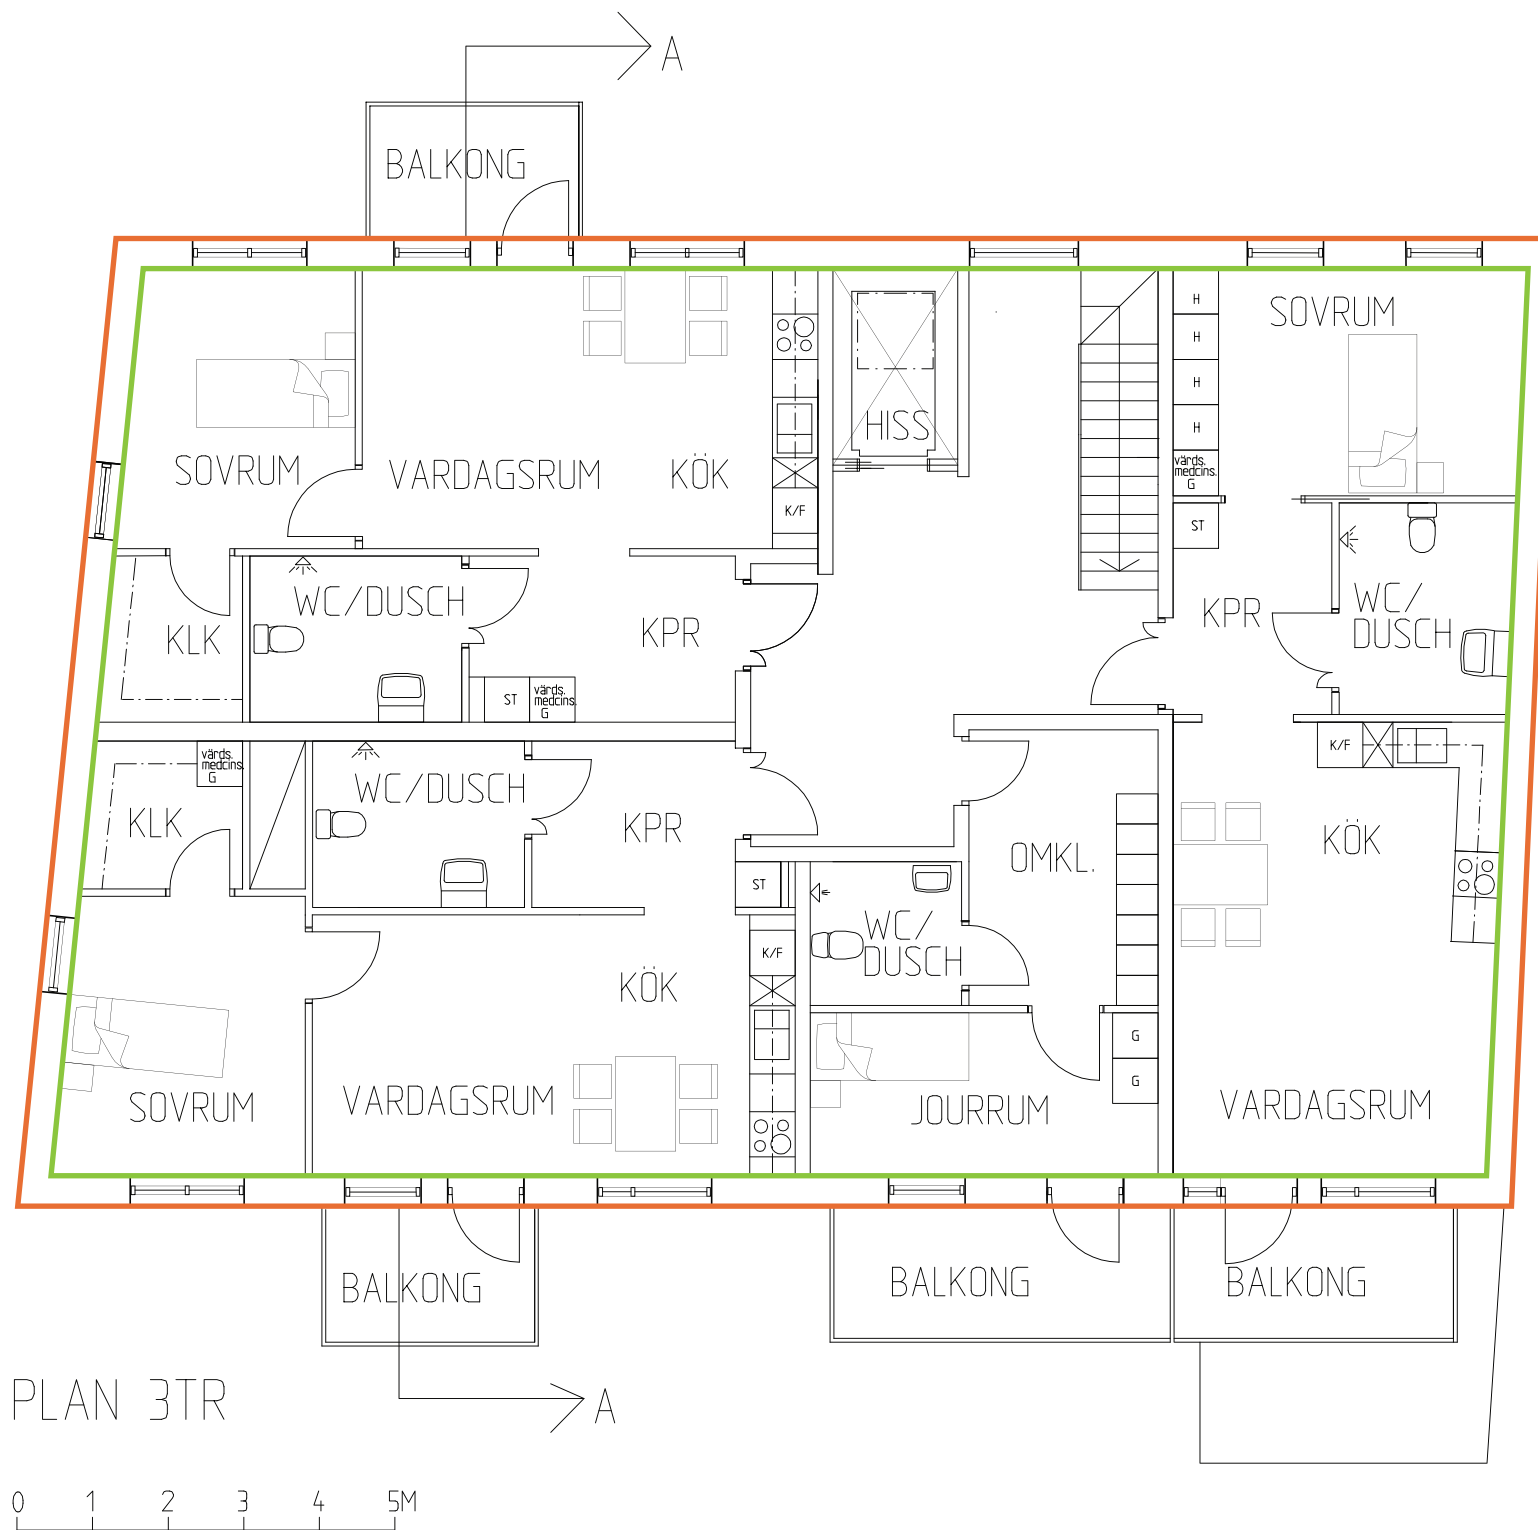

FÖRSLAG PÅ FASADKULÖRER:

Fasad norr. Strandgatan

BOTTENPLAN:
 BTA: ca 260 kvm
 LOA: ca 196 kvm

PLAN 1 TR:

BTA: ca 247 kvm

BOA: ca 223 kvm

K

PLAN 1TR

PLAN 2 TR:
 BTA: ca 247 kvm
 BOA: ca 223 kvm

PLAN 3 TR:
 BTA: ca 247 kvm
 BOA: ca 223 kvm

PLAN 3TR